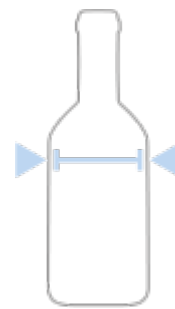

**GIN 100**

CAPABILITY | **100**  
cl

WEIGHT | **600 gr**

HEIGHT | **258,8 mm**

BASE | **102 mm**

SHOULDER | **102 mm**

BOTTOM | 

www.vetrispeciali.com