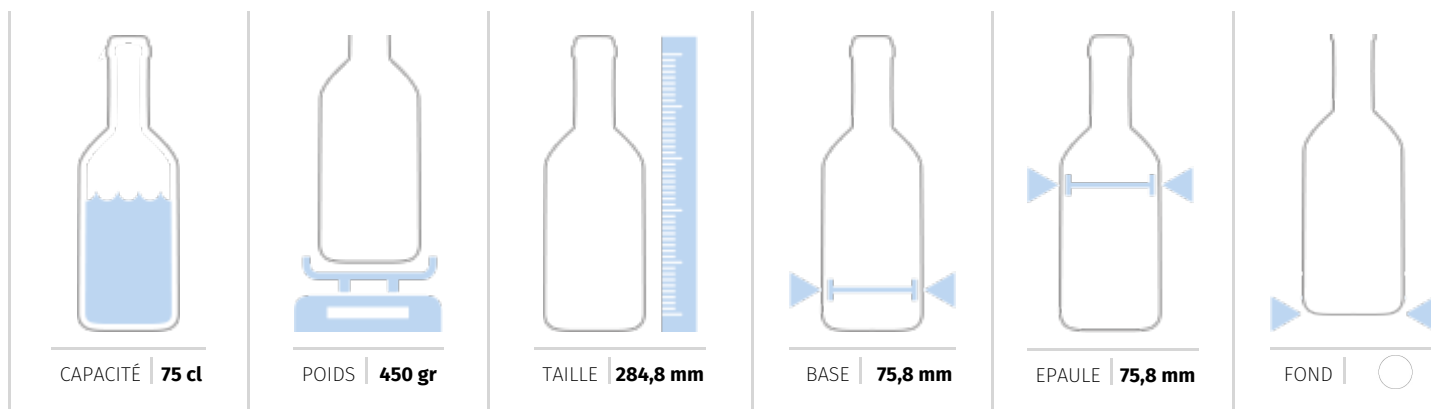

EUROLINE GUALA VS 75

www.vetrispeciali.com

VETRI SPECIALI S.p.A.

Via Torre d'Augusto, 34
38122 - Trento (TN)
ITALY

T +39 0461 270111 - Fax +39 0461 235809
info@vetrispeciali.it

Capitale Sociale € 10.062.400
Registro delle Imprese Trento n° 01462040229
Codice Fiscale e Partita IVA 01462040229

- Gardolo (TN)
- Ormelle (TV)
- Pergine Valsugana (TN)
- San Vito al Tagliamento (PN)